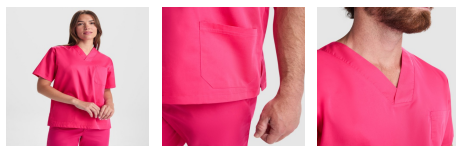

PANACEA CA9098

DESCRIPCIÓN

Casaca sanitaria de manga corta unisex. · Cuello de pico. · Dos bolsillos laterales plaqué y uno en el pecho izquierdo. · Aberturas laterales en bajo. · Etiquetado Roly WRK exterior.

COMPOSICIÓN

65% poliéster / 35% algodón sarga, 160 g/m².

OBSERVACIONES

Casaca para combinar con pantalón VADEMECUM. *Etiqueta removible. *Modelo unisex. *Laboratorio. *Sanidad. *Estética. *Alimentación. *Limpieza.

TALLAS

Adultos:: XS · S · M · L · XL · 2XL · 3XL / :

ESQUEMA

CANTIDADES

Adultos:

Caja	Pack
50 ud.	1 ud.

COLORES

TALLAS

Adultos:	XS	S	M	L	XL	2XL	3XL
ANCHO (A)	54cm	57cm	60cm	63cm	67cm	71cm	75cm
LARGO (B)	72cm	73cm	74cm	75cm	76cm	78cm	80cm

REPROCESOS DISPONIBLES

Transfer

Manipulado