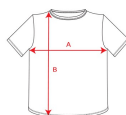

ESQUEMA

CANTIDADES

Adultos:

Caja	Pack
50 ud.	1 ud.